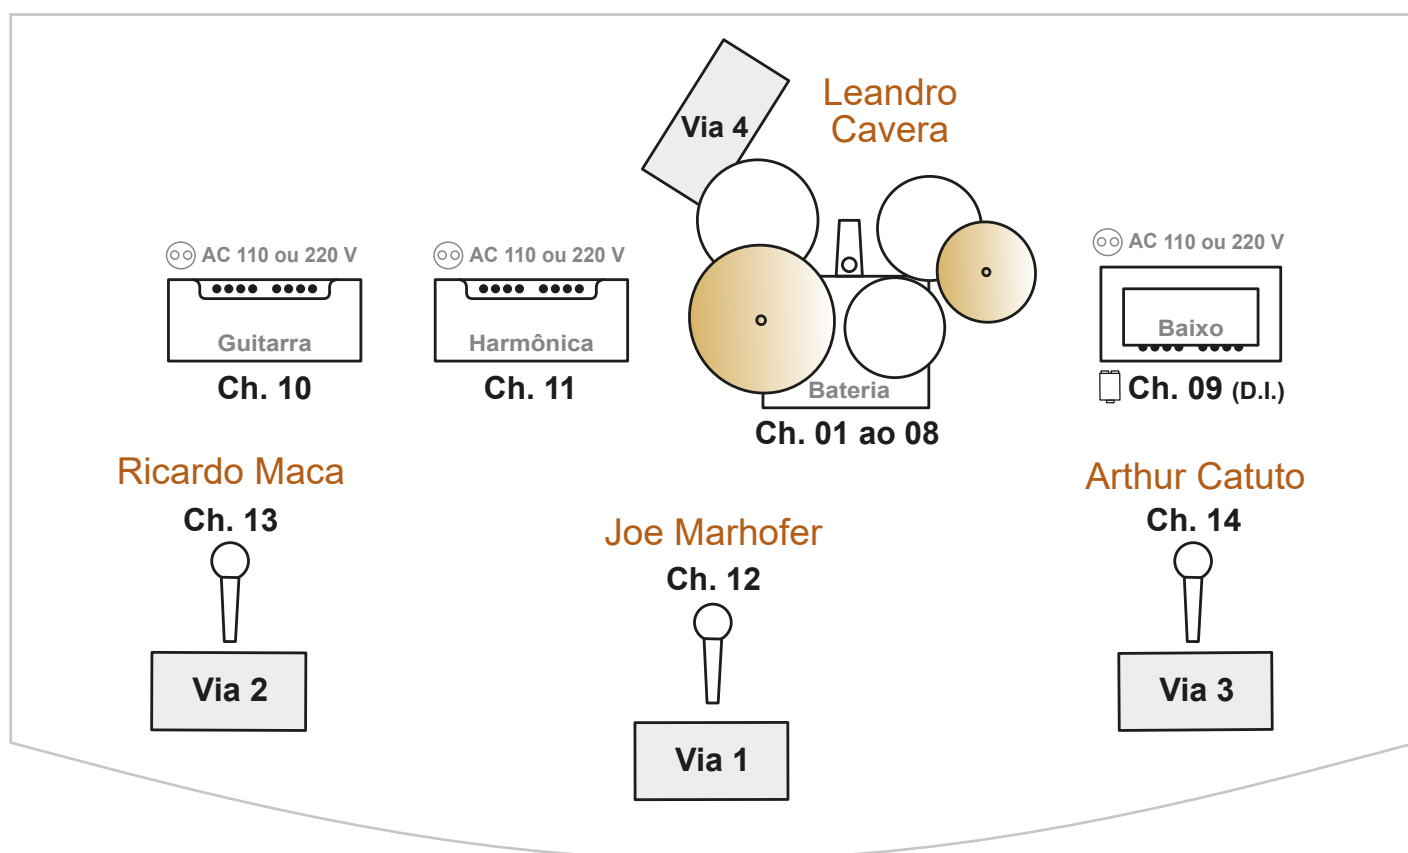

THE HEADCUTTERS

MAPA DE PALCO 2021

RIDER TÉCNICO

Sistema de PA e Monitor

Mesas de som, caixas acústicas e periféricos podem ser de acordo com o necessário para o local, equipamentos padrões da sonorização ou os já existentes no local do show.

Amplificadores

Harmônica: 01 Fender Bassman (4x10")
ou 01 Fender Twin Reverb (2x12")
ou Similar

Guitarra: 01 Fender Bassman (4x10")
ou 01 Fender Twin Reverb (2x12")
ou Similar

Baixo: 01 Ampeg ou Gallien Kruger (1x15" e 4x10")
ou Similar

Bateria

01 bateria com caixa e todas as ferragens,
inclusive pedal de bumbo e banco.

*Pede-se a presença de um técnico de som do local para operação do audio durante o show e passagem de som.

**Pede-se que a captação da bateria seja baseada em som overall. O bumbo não pode ter kick. Microfonação mais próxima do Jazz.